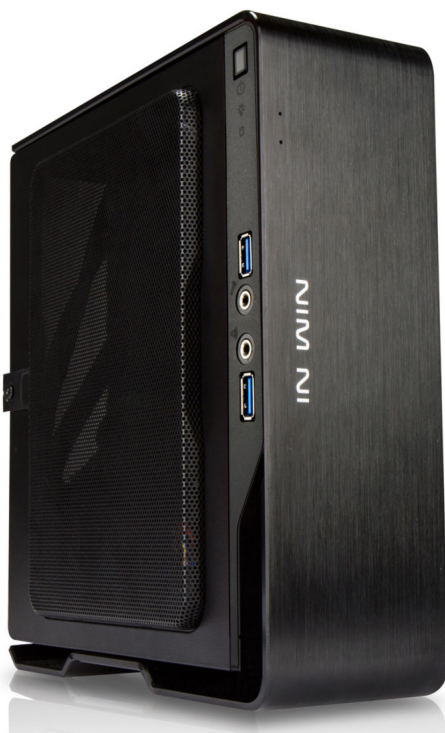

MBI PRO

Le PC MBI PRO profite d'une conception réduite afin d'occuper le minimum de place. Fabriqué à Mulhouse en Alsace puis installé chez vous sans frais dans le Haut-Rhin. Pour plus de renseignements, vous pouvez nous contacter au 03 67 100 180.

Note : Pas noté

Prix

Prix ??de vente799,90 €

Prix de vente hors-taxé666,58 €